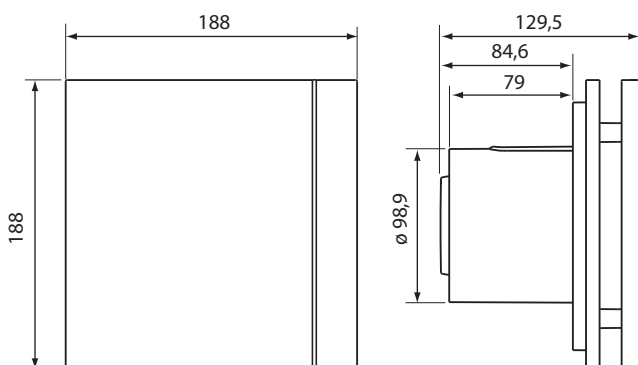

TECHNISCHE DATEN

Modell	Leistungs- aufnahme	Spannung/ Frequenz	Strom- aufnahme	Volumen- strom	Max. zulässige Fördermittel- temperatur	Schalldruck- pegel in 3 m*	Gewicht
SILENT-100 Design	W	(V ~ Hz)	A	m ³ /h	°C	dB(A)	kg
	8	230/50	0,07	80	40	26,5	0,65

ABMESSUNGEN in mm

KENNLINIE