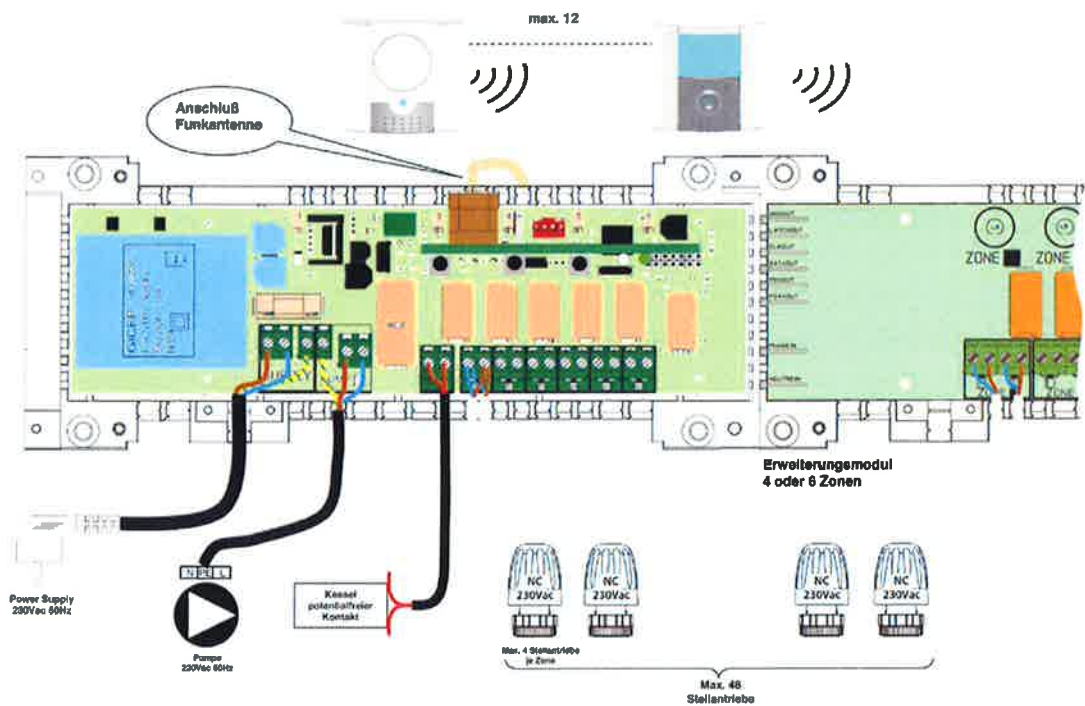

Regelverteiler

Regelerweiterung um 6 Zonen

Regelerweiterung um 4 Zonen

Technische Daten	
Betriebsspannung	230 V
Betriebstemperatur	0 °C bis 50 °C
Schutzart	IP30
Funkfrequenz	868 MHz
Zulassungen	EN 300220-1,-2 EN 301489-1,-3
VPE	1 Stück
WG	VA
Art-Nr.	11130026 (Master für max. 12 Stellantriebe) 802820
Art-Nr.	11130109 (Erweiterungsmodul 6 Zonen/max. 12 Stellantriebe) 802822
Art-Nr.	11130108 (Erweiterungsmodul 4 Zonen/max. 8 Stellantriebe) 802821

Prinzipschema Einzelraumregelung «Funkline»

Hinweis: Nicht kompatibel mit dem Vorgängermodell